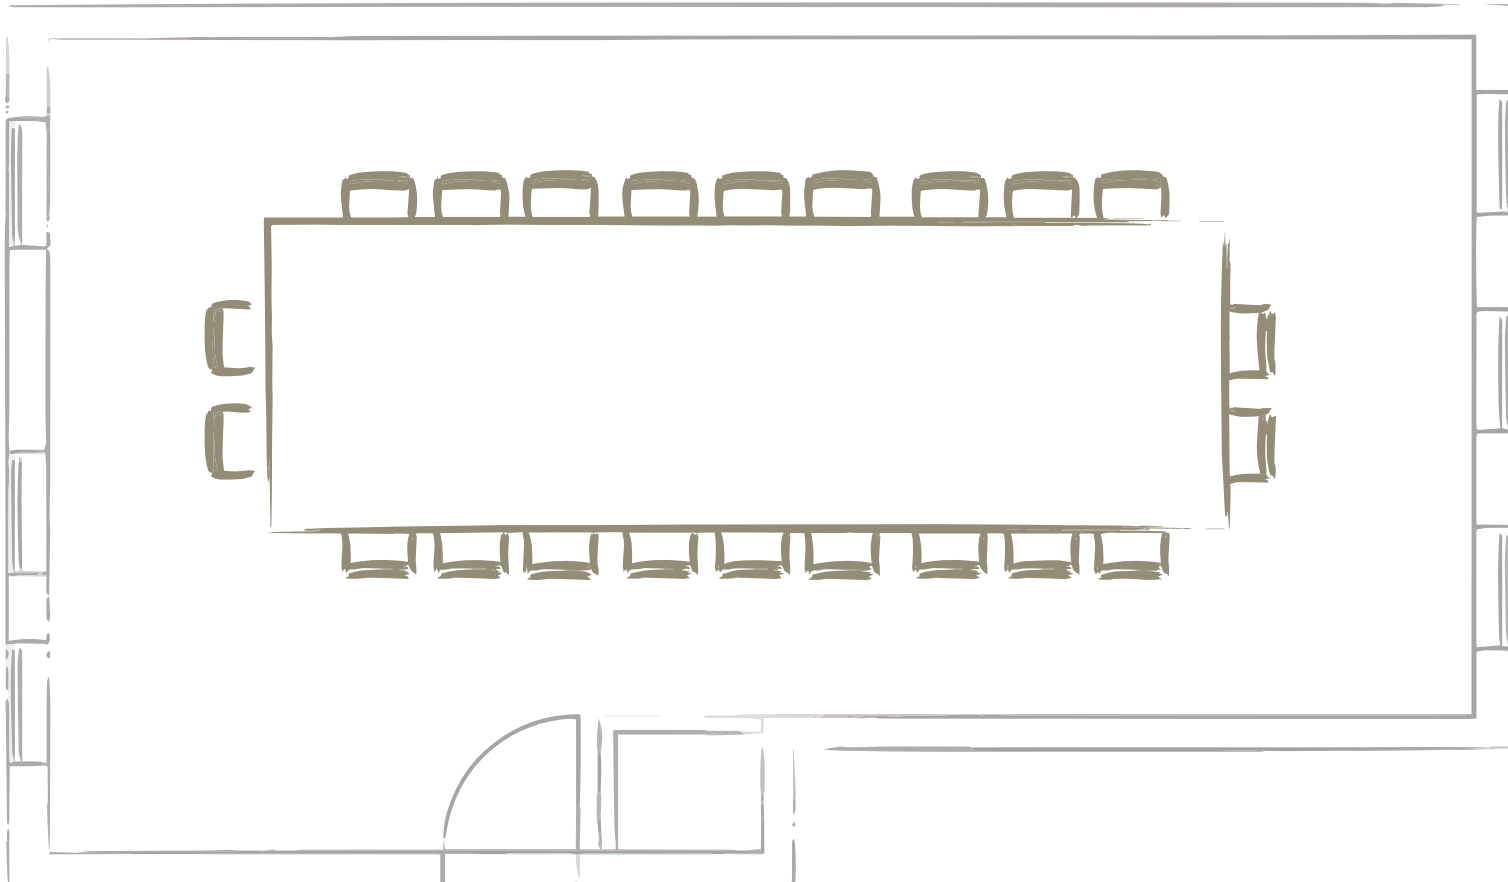

2
RESTAURANT
NEBENRAUM

www.landhaus-diedert.de

TAFEL für bis zu 18 Personen

Diedert
HOSTELLERIE & LANDHAUS

www.landhaus-diedert.de

2

RESTAURANT
NEBENRAUM

SATELLITENFORM für bis zu 36 Personen

3
LANDHAUSZIMMER
1. STOCK

www.landhaus-diedert.de

BLOCK für bis zu 28 Personen

Diedert
HOSTELLERIE & LANDHAUS

www.landhaus-diedert.de

3

LANDHAUSZIMMER
1. STOCK

3 TAFELN für bis zu 38 Personen

3
LANDHAUSZIMMER
1. STOCK

www.landhaus-diedert.de

LANGE TAFEL für bis zu 32 Personen

3
LANDHAUSZIMMER
1. STOCK

www.landhaus-diedert.de

TAFEL MIT HALBMOND für bis zu 28 Personen