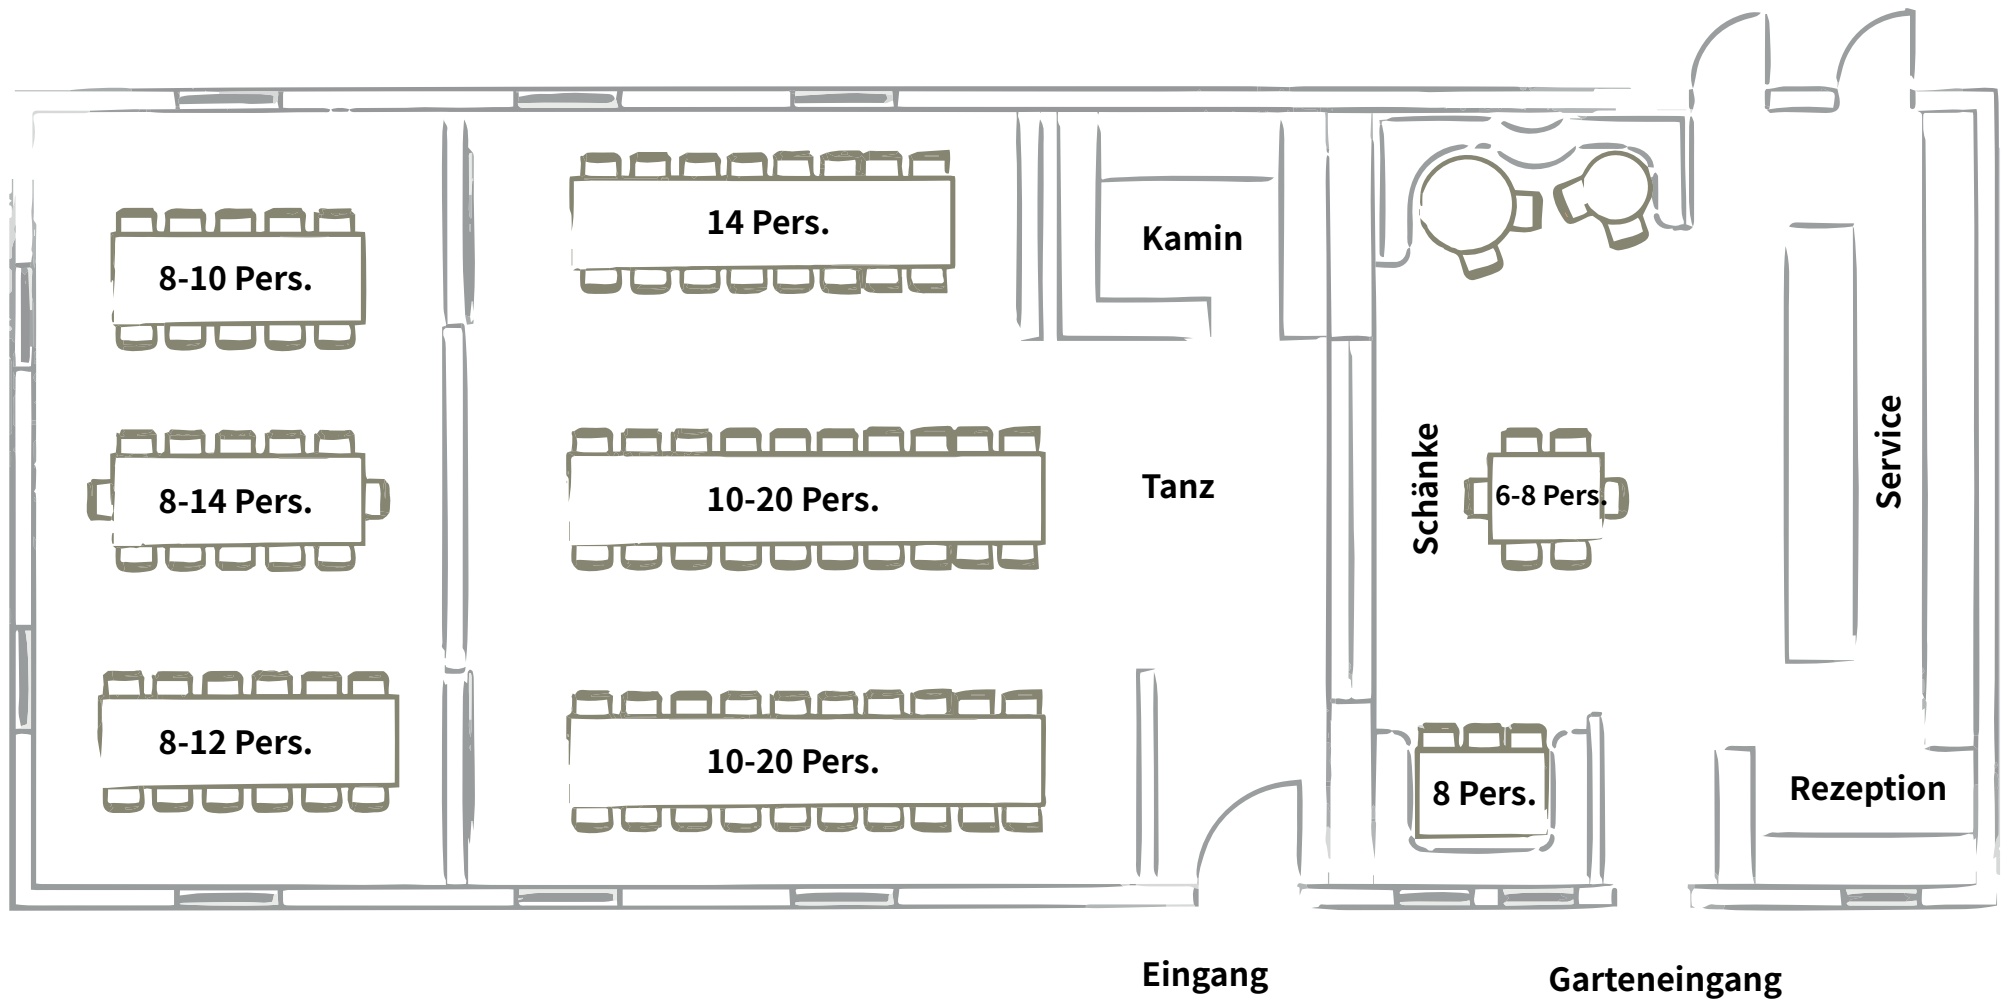

VARIANTE 1
für bis zu 110 Personen

VARIANTE 2
für bis zu 90 Personen

3 TAFELN
für bis zu 36 Personen

BLOCK
für bis zu 24 Personen

TAFEL
für bis zu 18 Personen

SATELLITENFORM
für bis zu 36 Personen

BLOCK
für bis zu 28 Personen

3 TAFELN
für bis zu 38 Personen

LANGE TAFEL
für bis zu 32 Personen

TAFEL MIT HALBMOND
für bis zu 28 Personen

1
RESTAURANT

VARIANTE 1 für bis zu 110 Personen

1
RESTAURANT

www.landhaus-diedert.de

VARIANTE 2 für bis zu 90 Personen

Diedert
HOSTELLERIE & LANDHAUS

www.landhaus-diedert.de

2

RESTAURANT
NEBENRAUM

3 TAFELN für bis zu 36 Personen

2
RESTAURANT
NEBENRAUM

www.landhaus-diedert.de

BLOCK für bis zu 24 Personen

3
LANDHAUSZIMMER
1. STOCK

www.landhaus-diedert.de

BLOCK für bis zu 28 Personen

Diedert
HOSTELLERIE & LANDHAUS

www.landhaus-diedert.de

3

LANDHAUSZIMMER
1. STOCK

3 TAFELN für bis zu 38 Personen