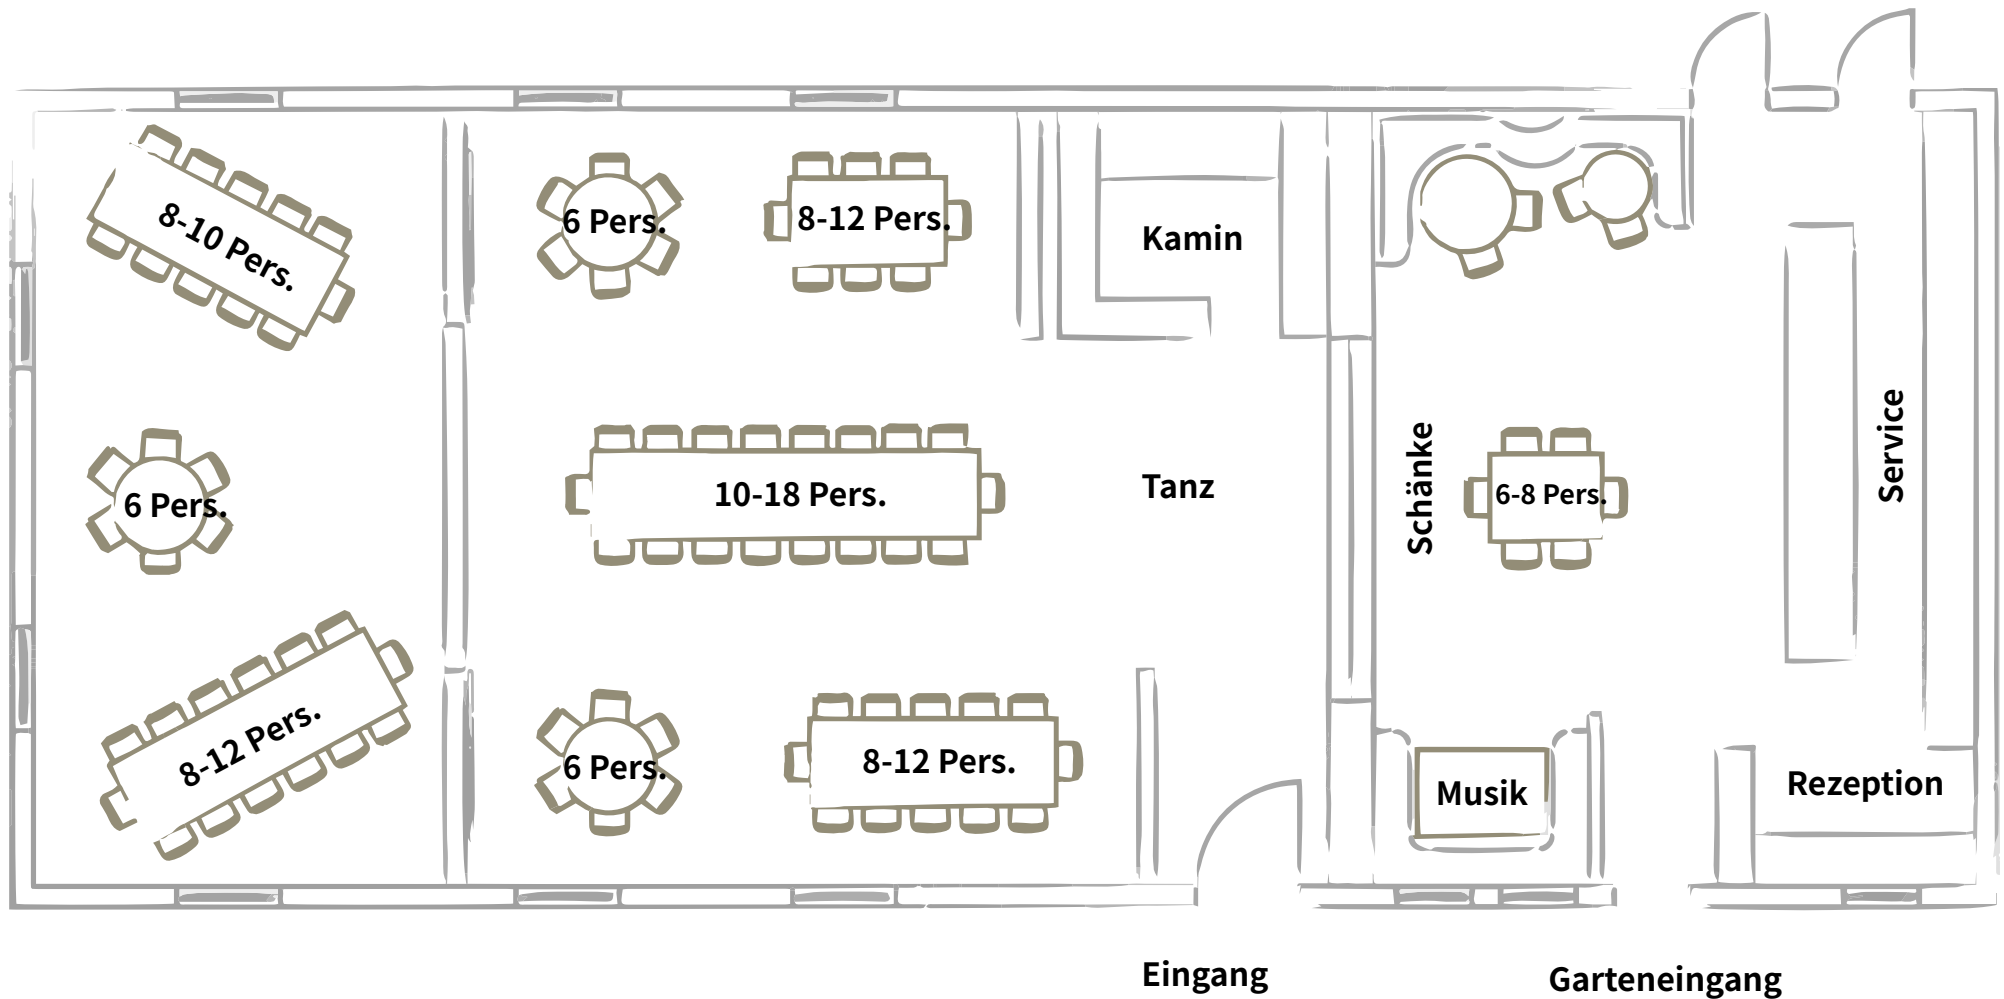

VARIANTE 1
für bis zu 110 Personen

VARIANTE 2
für bis zu 90 Personen

3 TAFELN
für bis zu 36 Personen

BLOCK
für bis zu 24 Personen

TAFEL
für bis zu 18 Personen

SATELLITENFORM
für bis zu 36 Personen

BLOCK
für bis zu 28 Personen

3 TAFELN
für bis zu 38 Personen

LANGE TAFEL
für bis zu 32 Personen

TAFEL MIT HALBMOND
für bis zu 28 Personen

1
RESTAURANT

VARIANTE 1 für bis zu 110 Personen

1
RESTAURANT

www.landhaus-diedert.de

VARIANTE 2 für bis zu 90 Personen

Diedert
HOSTELLERIE & LANDHAUS

www.landhaus-diedert.de

2

RESTAURANT
NEBENRAUM

3 TAFELN für bis zu 36 Personen

2
RESTAURANT
NEBENRAUM

www.landhaus-diedert.de

BLOCK für bis zu 24 Personen

2
RESTAURANT
NEBENRAUM

www.landhaus-diedert.de

TAFEL für bis zu 18 Personen

Diedert
HOSTELLERIE & LANDHAUS

www.landhaus-diedert.de

2

RESTAURANT
NEBENRAUM

SATELLITENFORM für bis zu 36 Personen